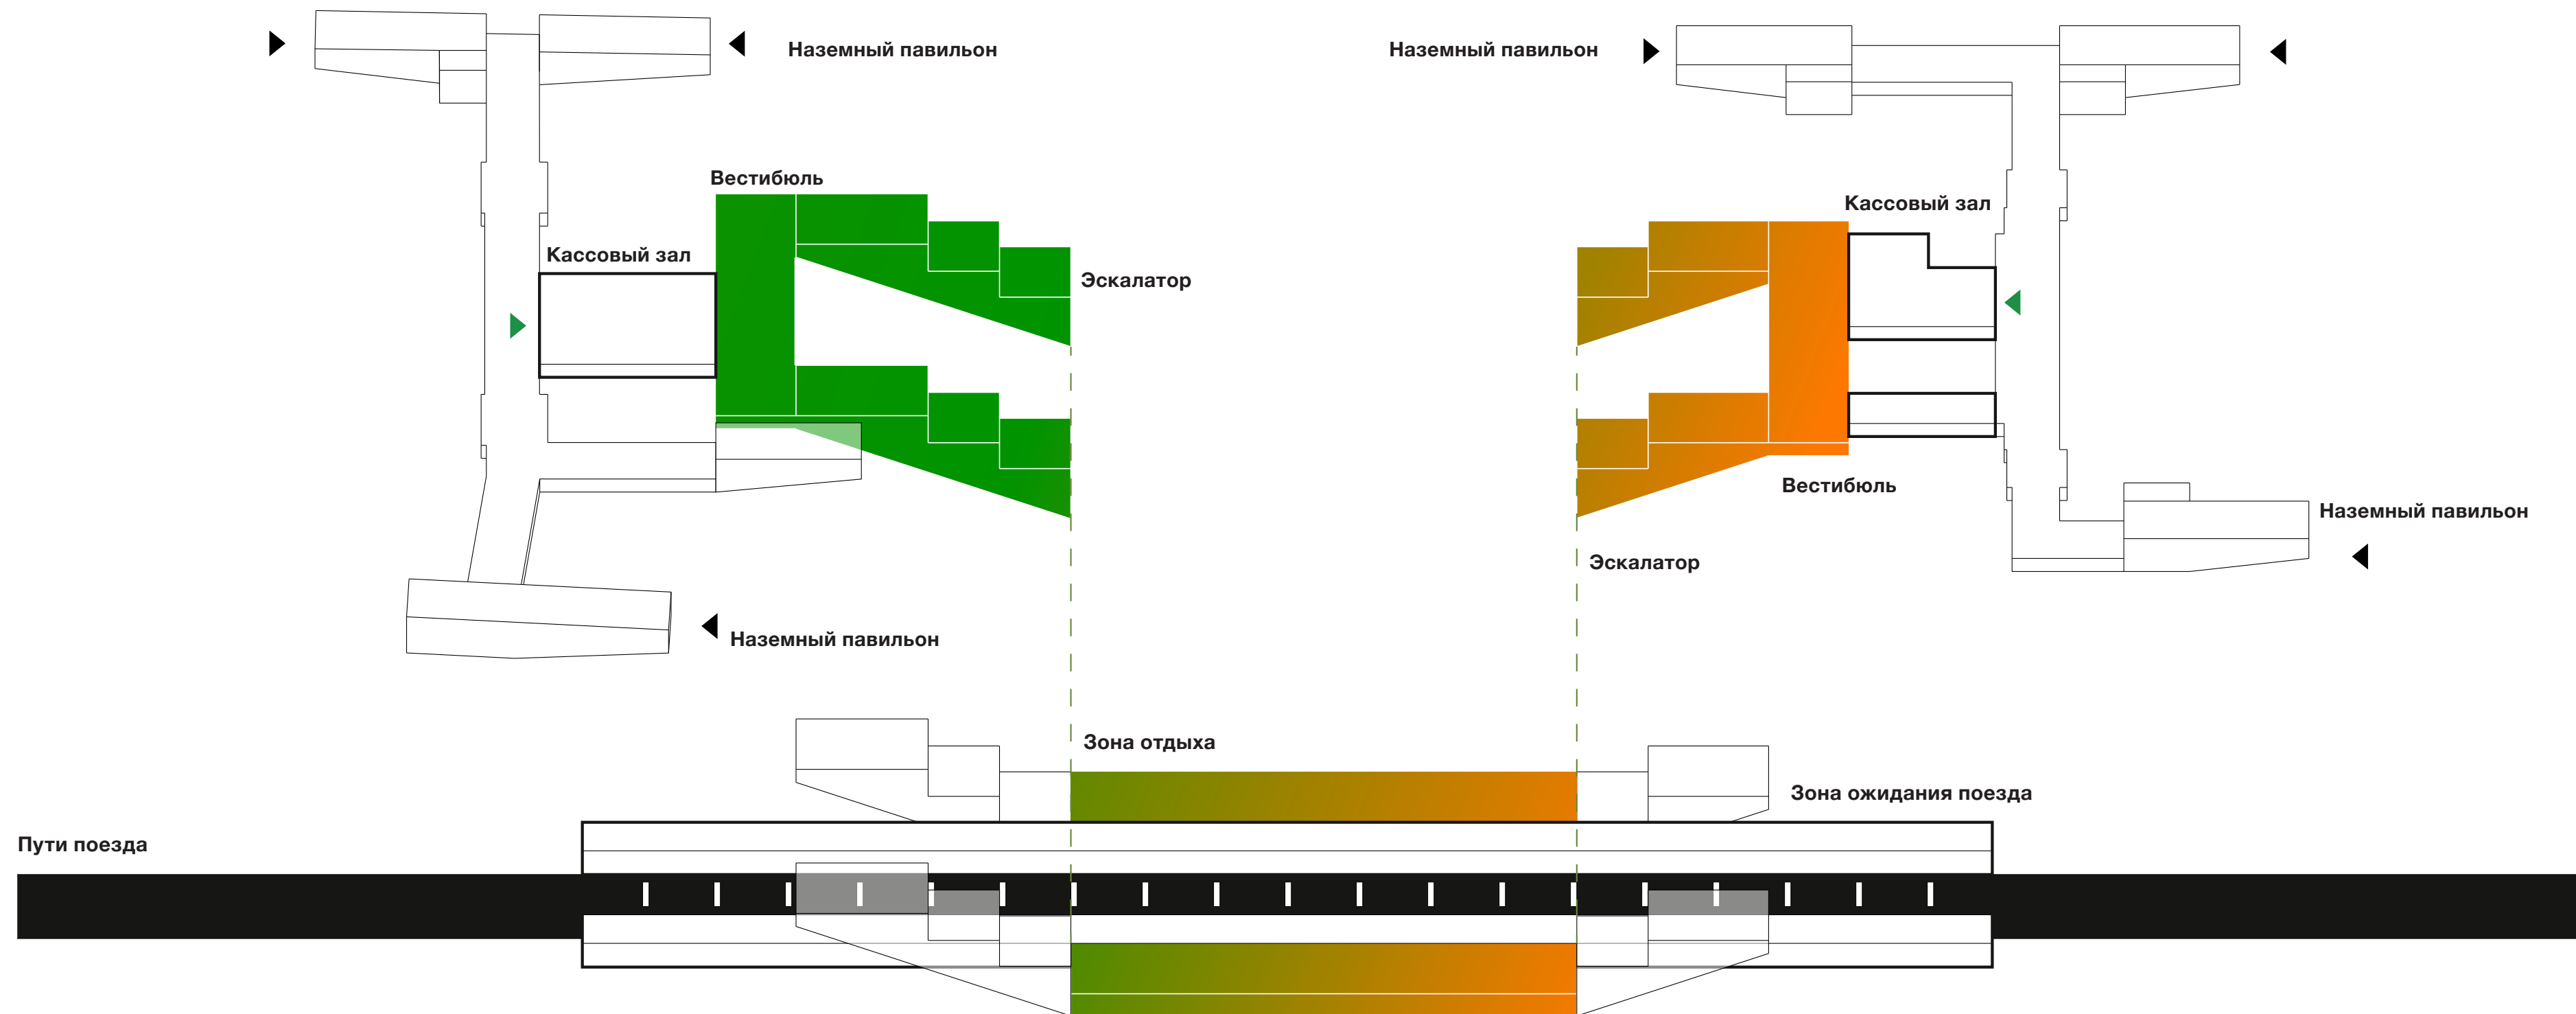

Цветовой градиент

Интерпретируя цвета, которые прослеживаются в образе березовой рощи, мы получили градиент оттенков, которые взяли за основу цветового решения станции

Листва

Стволы

Деление на зоны_

Конкурсная концепция_
Станция московского метрополитена "Загорье"

Логика деления на зоны

Основные функции, такие как кассовые залы и зоны ожидания поезда выполнены в белой гамме, а зоны циркуляции и ожидания - в зеленой

Белая зона Стена_

Конкурсная концепция_
Станция московского метрополитена “Загорье”_

Отделка:

Навесной потолок из металлических окрашенных в белый цвет реек, с встроенными точечными светильниками.

Зеленая зона Стена_

Конкурсная концепция_
Станция московского метрополитена “Загорье”_

Каркас