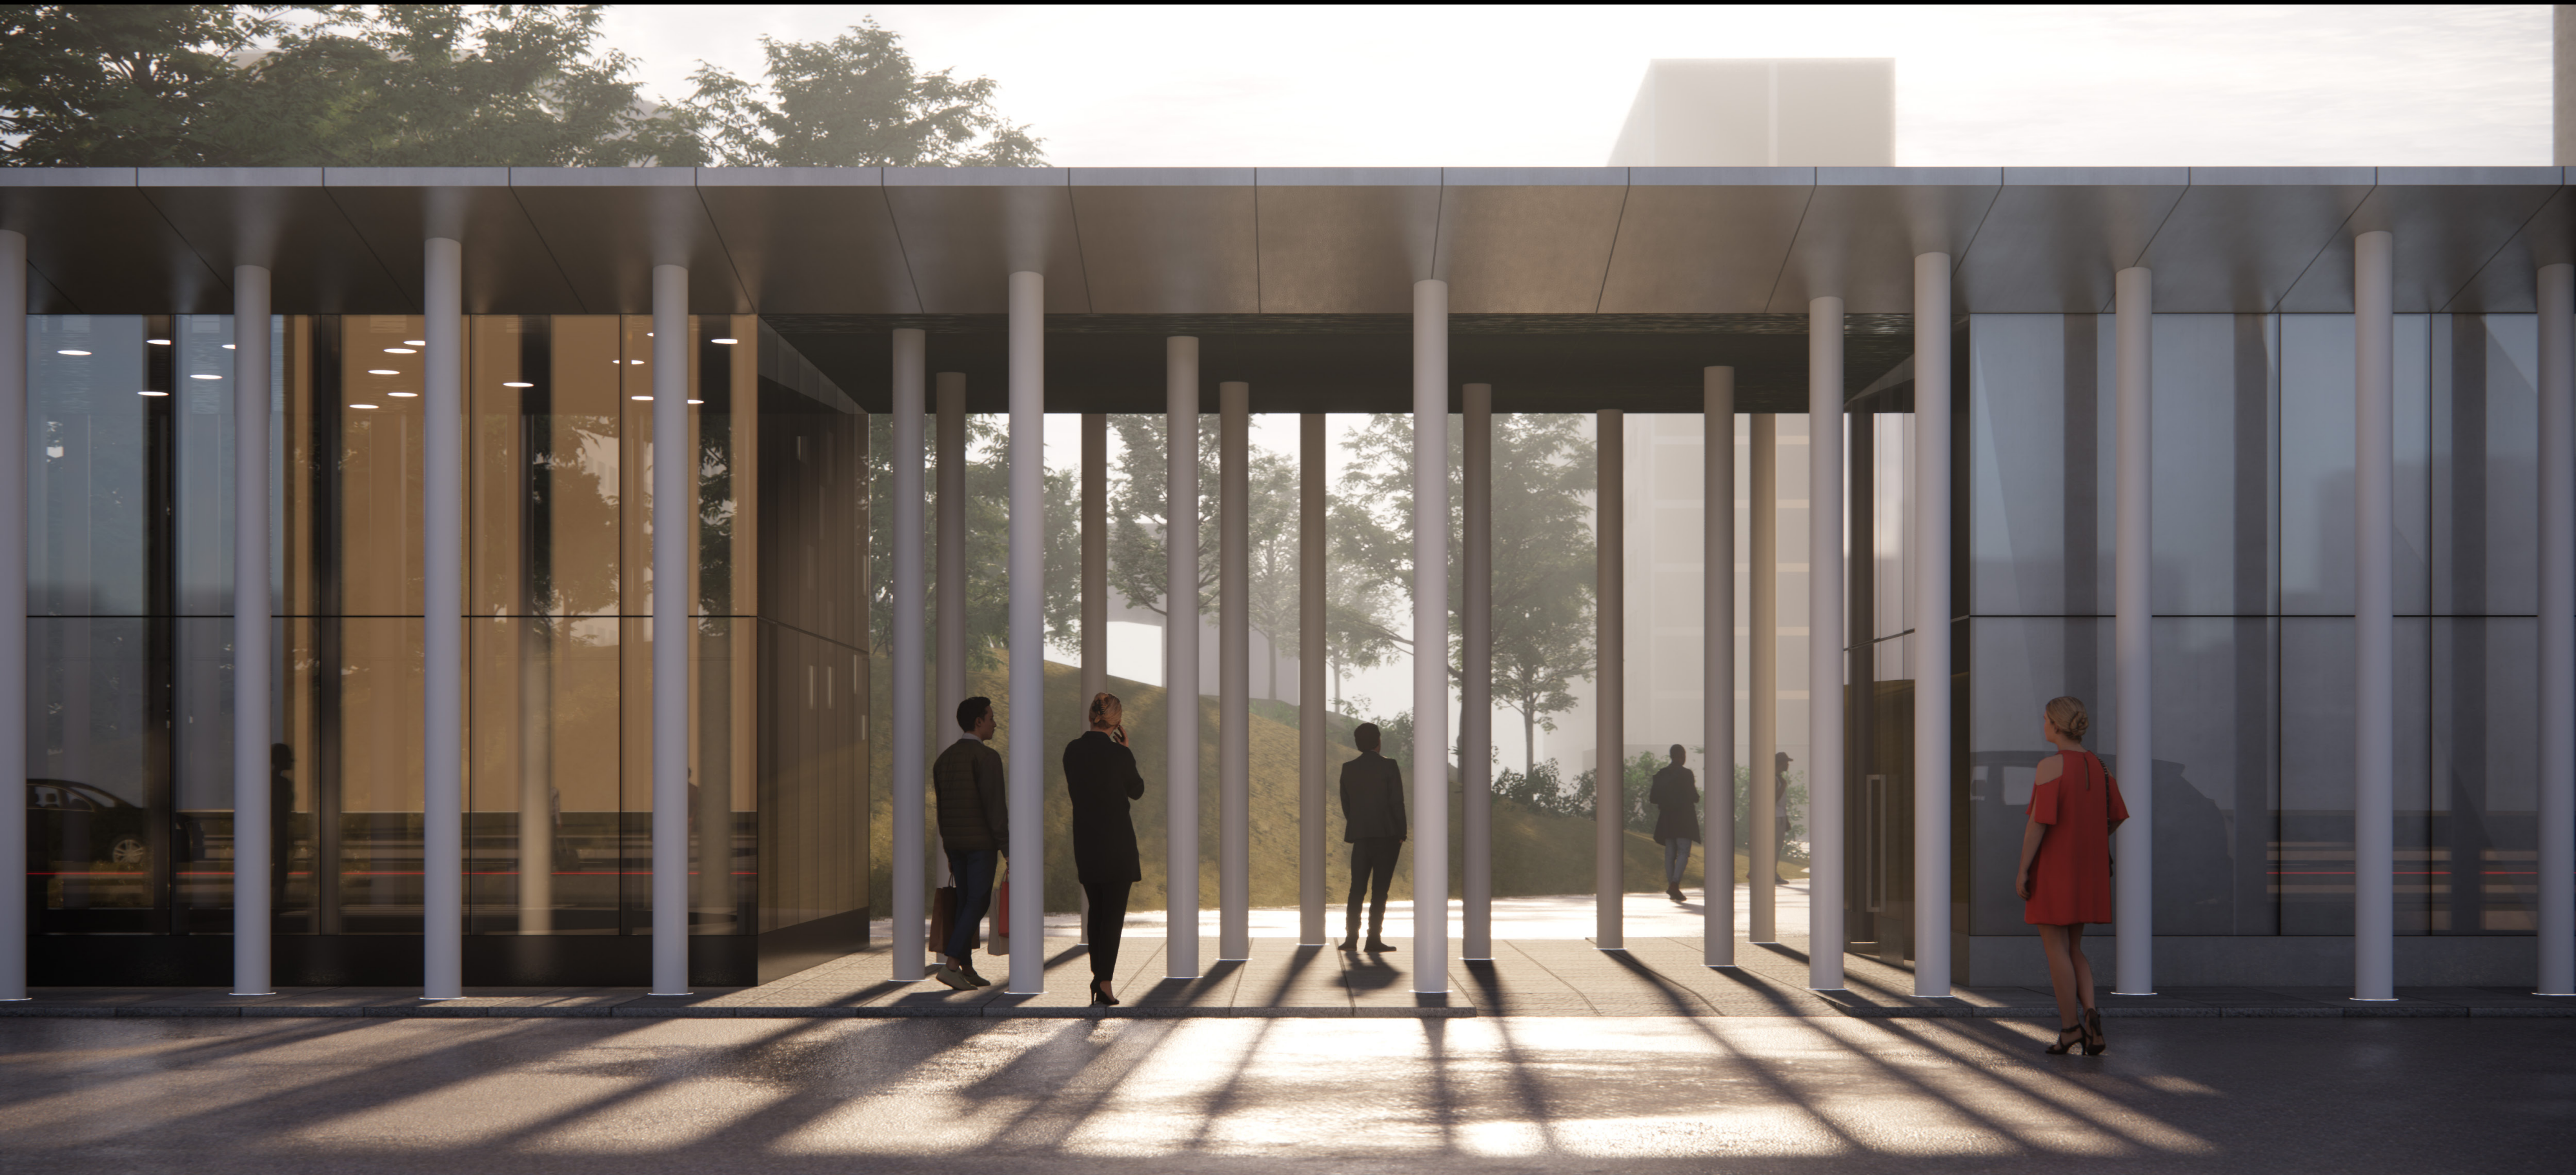

Изображение_

Конкурсная концепция_
Станция московского метрополитена “Загорье”_

Единообразность хаотично растущих берез в роще создают эффект разноплановости, таким образом формируя нетривиальные силуэты объектов, помещенных в нее

Типологии павильона_

Конкурсная концепция_
Станция московского метрополитена “Загорье”_

S_

Лестничный павильон и лифт для МГН соединены под кровлей

M_

Лестничный павильон и лифт для МГН объединены общей кровлей

Логика деления на зоны

Основные функции, такие как кассовые залы и зоны ожидания поезда выполнены в белой гамме, а зоны циркуляции и ожидания - в зеленой

Белая зона Стена_

Конкурсная концепция_
Станция московского метрополитена “Загорье”_

Отделка:

Навесной потолок из металлических окрашенных в белый цвет реек, с встроенными точечными светильниками.

Зеленая зона Стена_

Конкурсная концепция_
Станция московского метрополитена “Загорье”_

Каркас