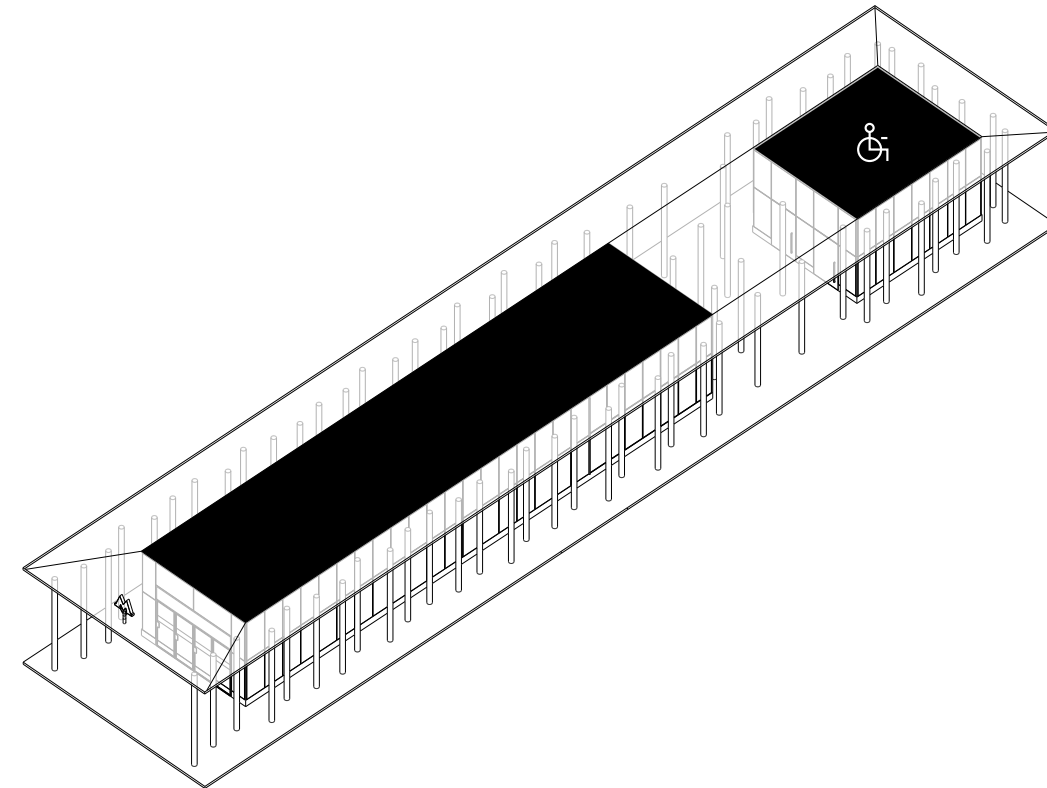

Изображение_

Конкурсная концепция_
Станция московского метрополитена “Загорье”_

Единообразность хаотично растущих берез в роще создают эффект разноплановости, таким образом формируя нетривиальные силуэты объектов, помещенных в нее

Типологии павильона_

Конкурсная концепция_
Станция московского метрополитена “Загорье”_

S_

Лестничный павильон и лифт для МГН соединены под кровлей

M_

Лестничный павильон и лифт для МГН объединены общей кровлей