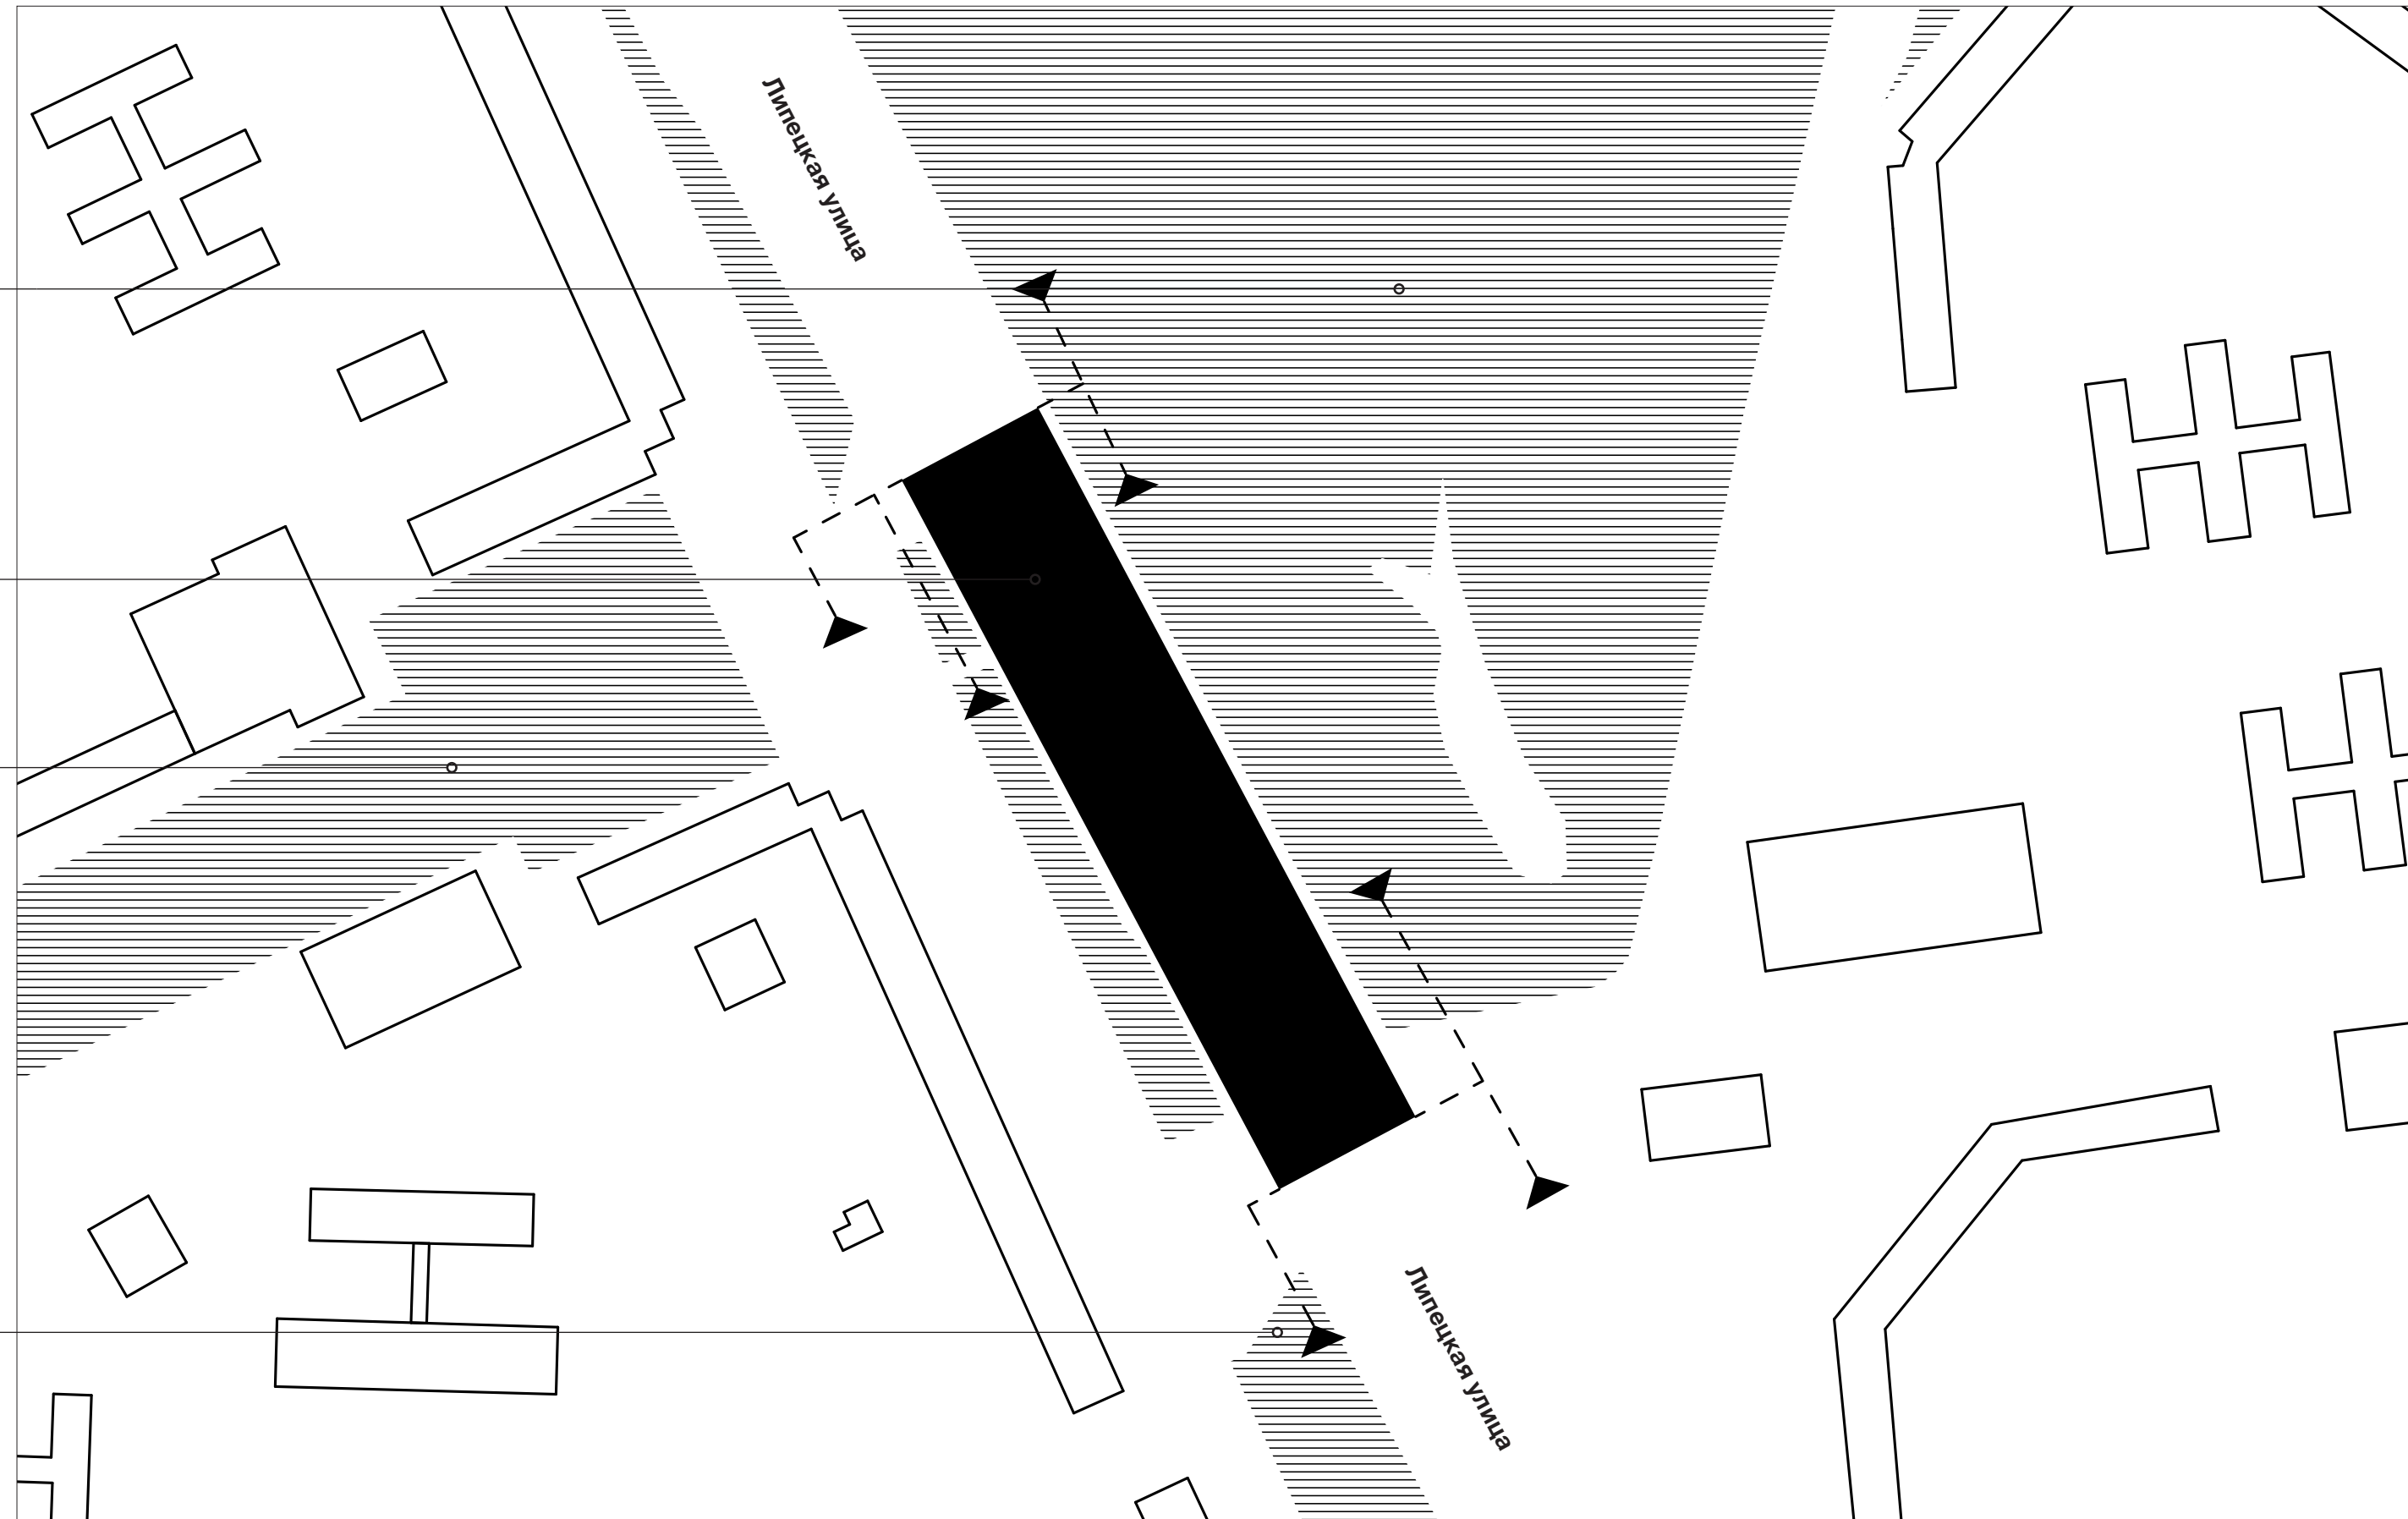

Место_

Конкурсная концепция_
Станция московского метрополитена "Загорье"

Бирюлевский дендропарк
Музей-заповедник Царицыно

Станция метро Загорье

Районный сквер

Бульвар