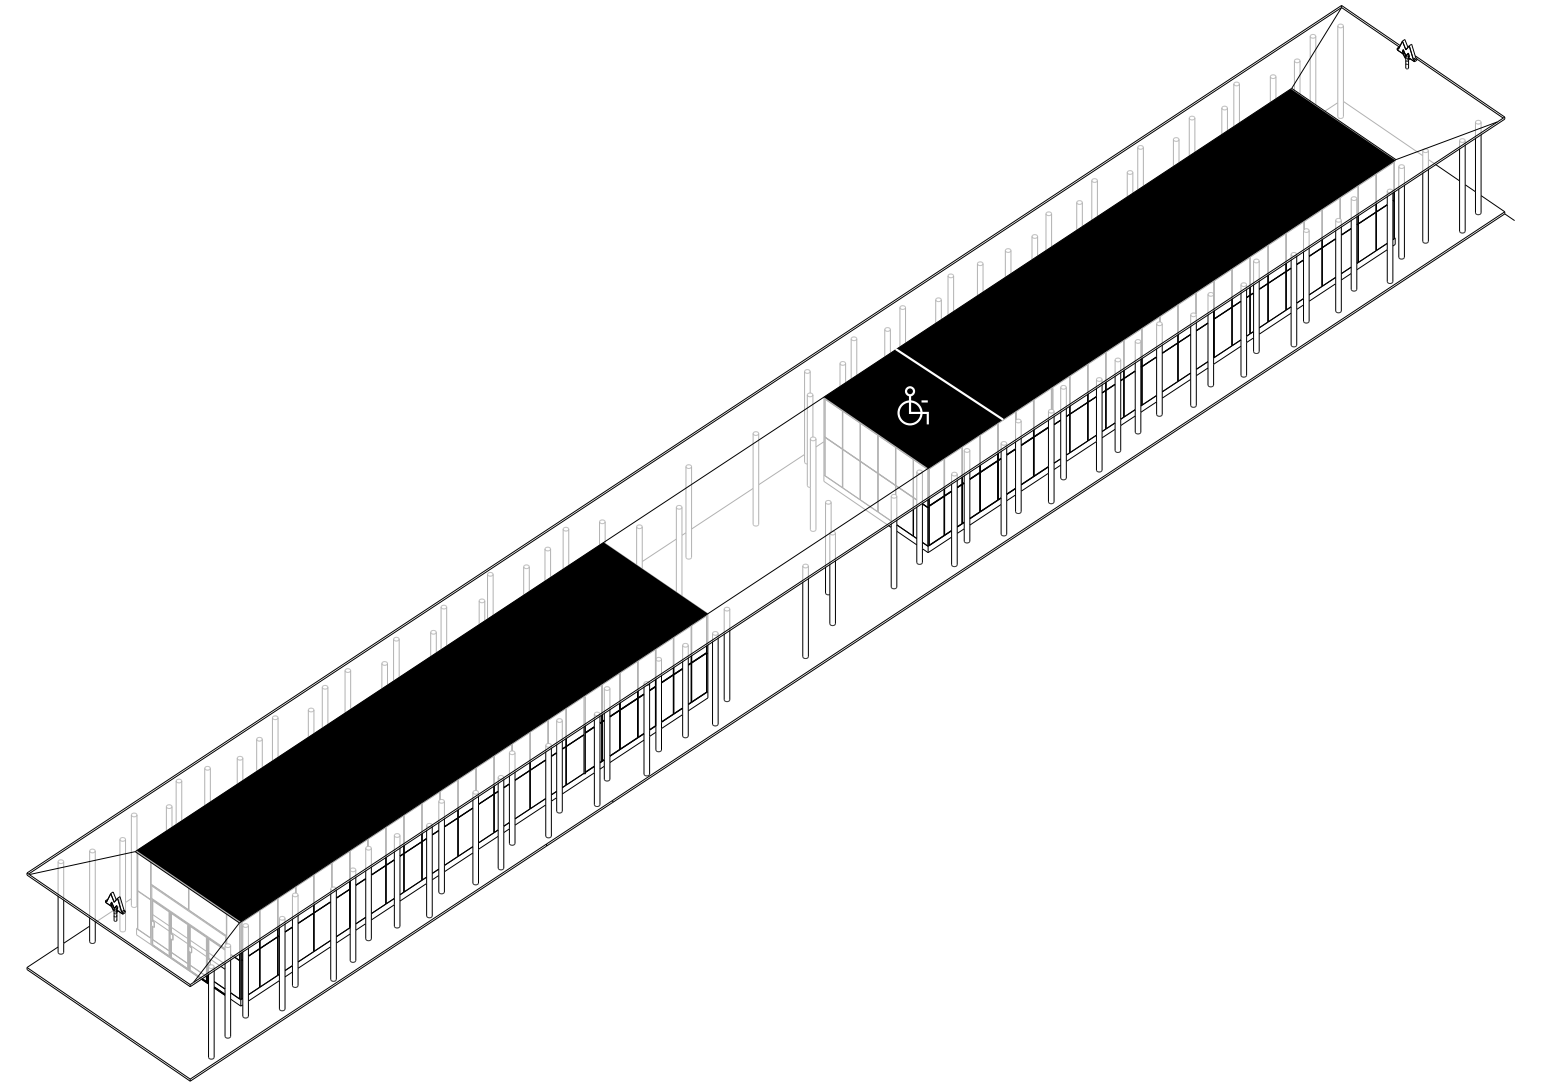

Типологии павильона_

Конкурсная концепция_
Станция московского метрополитена “Загорье”_

S_

Лестничный павильон и лифт для МГН соединены под кровлей

M_

Лестничный павильон и лифт для МГН объединены общей кровлей

L_

Два лестничных павильона и лифт для МГН объединены общей кровлей

Глава 2_

Конкурсная концепция_
Станция московского метрополитена “Загорье”_

Интерьер_

Цветовая интерпретация_

Конкурсная концепция_
Станция московского метрополитена “Загорье”_