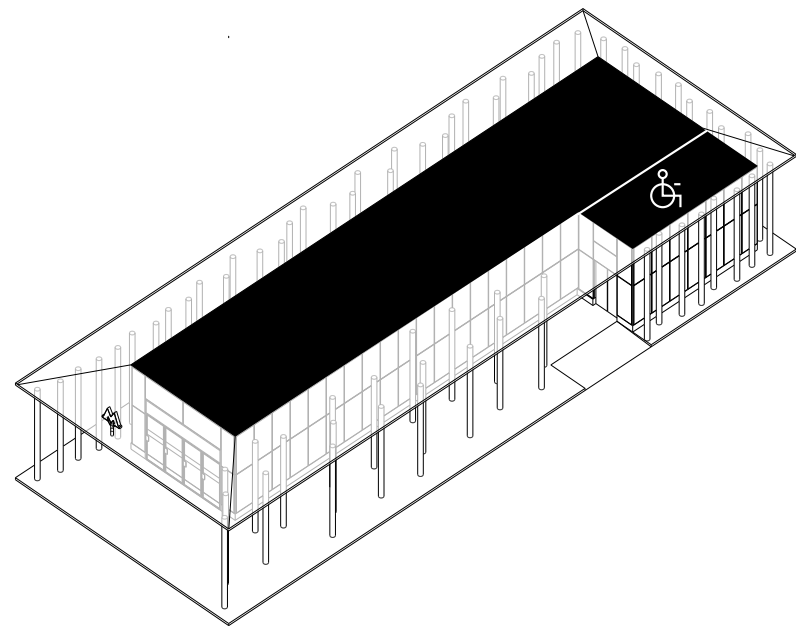

Изображение_

Конкурсная концепция_
Станция московского метрополитена “Загорье”_

Единообразность хаотично растущих берез в роще создают эффект разноплановости, таким образом формируя нетривиальные силуэты объектов, помещенных в нее

Типологии павильона_

Конкурсная концепция_
Станция московского метрополитена “Загорье”_

S_

Лестничный павильон и лифт для МГН соединены под кровлей

M_

Лестничный павильон и лифт для МГН объединены общей кровлей