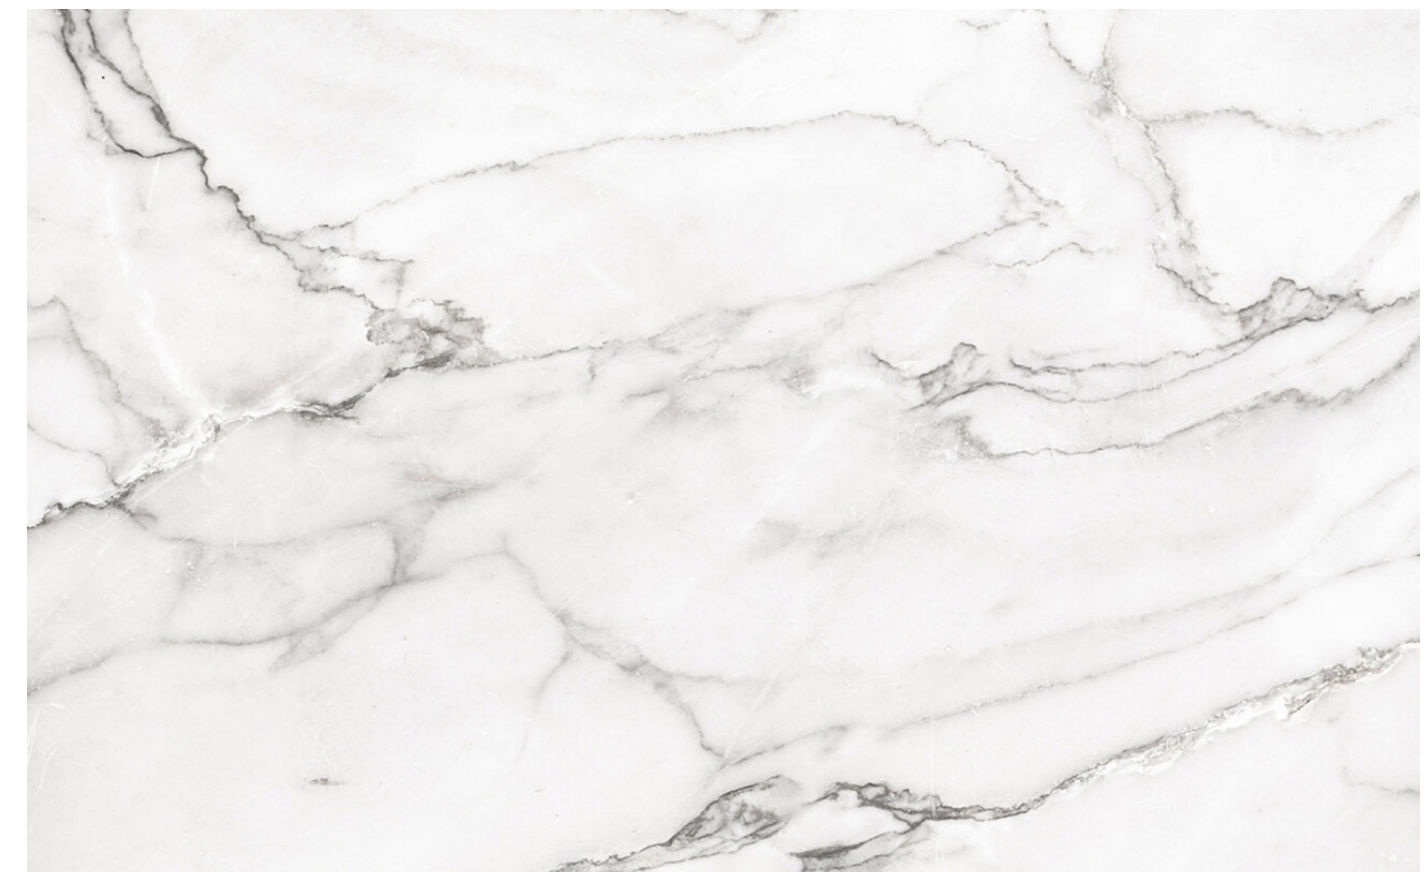

Отделка:

Навесной потолок из металлических окрашенных в белый цвет реек, с встроенными точечными светильниками.

Зеленая зона Стена_

Конкурсная концепция_
Станция московского метрополитена “Загорье”_

Каркас